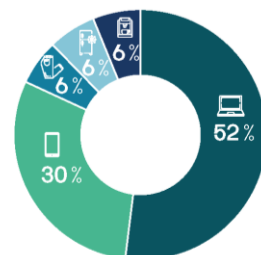

Objets réparés