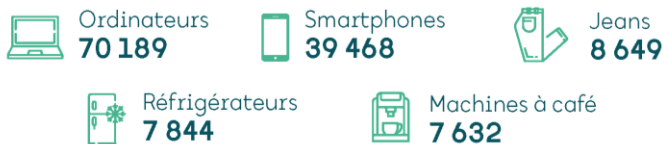

15 avril 2024

Bilan des Répar'acteurs en 2023, un impact positif sur l'économie circulaire

Afin de promouvoir une transition vers une économie plus durable, la Chambre de Métiers et de l'Artisanat Auvergne-Rhône-Alpes, en partenariat avec l'ADEME, met en lumière les 1 235 artisans réparateurs de la région à travers le site annuaire-reparation.fr. En 2023, parmi les différentes réparations, 484 Répar'acteurs ont contribué à la réparation de 133 782 biens, évitant ainsi l'émission de 6 847 tonnes de CO2 et la production de 282 840 kg de déchets, dans une démarche visant à réduire le recours aux produits jetables et à favoriser l'économie circulaire.

Les Français sont de plus en plus nombreux à préférer donner une seconde vie à leurs objets en les faisant réparer plutôt que les jeter, repoussant ainsi un nouvel achat. Ces changements d'habitudes s'inscrivent dans un vaste mouvement citoyen et écoresponsable, en lien avec une démarche vertueuse à la fois écologique et économique.

Bilan des Répar'acteurs 2023 en Auvergne-Rhône-Alpes

133 782 biens réparés