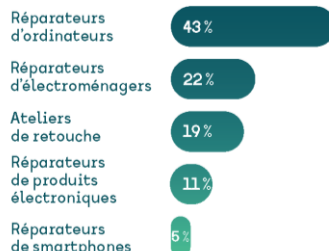

Répartition des réparateurs